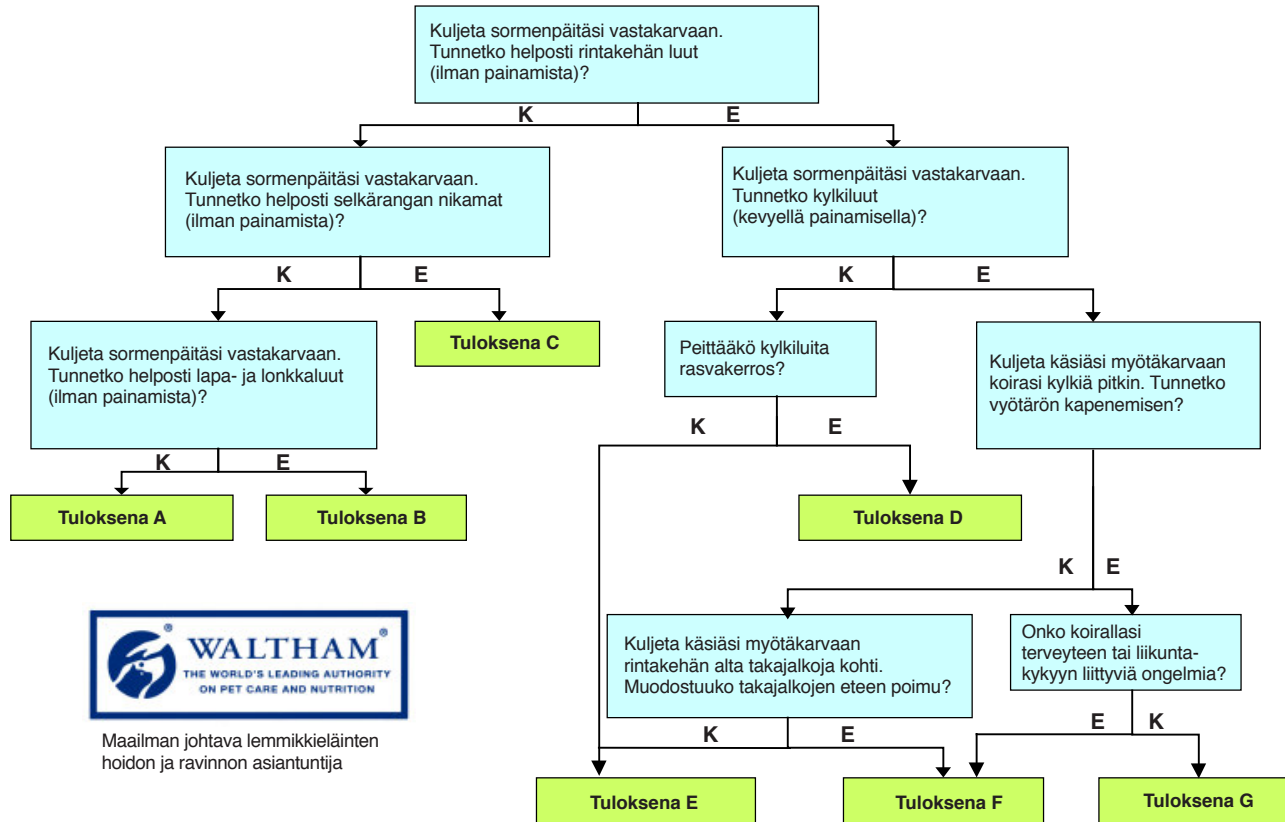

Waltham S.H.A.P.E.™ -ohjeistus koirille

Maailman johtava lemmikkieläinten hoidon ja ravinnon asiantuntija

S.H.A.P.E.™ -tulos	Kuvaus
A Erittäin laiha	Koirallasi on hyvin vähän tai ei ollenkaan rasvaa. Suositus: käänny pikaisesti eläinlääkärin puoleen.
B Laiha	Koirallasi on vain hiukan rasvaa. Suositus: varmista eläinlääkäriltä, että päivittäinen ruokamäärä vastaa koirasi kulutusta. Määrittele koirasi tilanne uudelleen kahden viikon välein S.H.A.P.E.™ -taulukon avulla.
C Hoikka	Koirasi paino on ihanteellisen alarajoilla, ja sillä on normaalia vähemmän rasvaa. Suositus: kasvata ruoka-annosten kokoa hiukan. Tarkkaile tilannetta kuukausittain S.H.A.P.E.™ -taulukon avulla. Mikäli muutosta ei tapahdu, kysy neuvoa eläinlääkäriltä.
D Ihanteellinen paino	Koirallasi on ihanteellinen määrä rasvaa. Suositus: tarkkaile tilannetta kuukausittain varmistaaksesi, että koirasi pysyy tässä kategoriassa ja tarkastuta koirasi eläinlääkärillä seuraavalla käynnillä
E Lievästi ylipainoinen	Koirasi paino on ihanteellisen ylärajoilla, ja sillä on hiukan ylimääräistä rasvaa. Suositus: varmista eläinlääkäriltä, että koirasi ravinnon saanti on oikeassa suhteessa kulutukseen ja pyri lisäämään koiran liikuntaa. Vältä ylimääräisiä herkkupaloja ja tarkkaile tilannetta kuukausittain S.H.A.P.E.™ -taulukon avulla.
F Kohtalaisen ylipainoinen	Koirallasi on ylimääräistä rasvaa. Suositus: kysy eläinlääkäriltä, kuinka vähentää koiran painoa ja lisätä liikuntaa turvallisesti. Määrittele koirasi tilanne uudelleen kahden viikon välein S.H.A.P.E.™ -taulukon avulla.
G Huomattavan ylipainoinen	Lemmikilläsi on runsaasti ylimääräistä rasvaa, mikä vaikuttaa sen terveyteen ja hyvinvointiin. Suositus: käänny pikaisesti eläinlääkärin puoleen ja laati-kaa yhdessä suunnitelma koiran painon pudottamiseksi, liikunnan lisäämiseksi ja terveyden kohentamiseksi.
Huom! S.H.A.P.E. - tuloksiin vaikuttavat roduista ja ikävaiheista johtuvat erot. Käänny eläinlääkärin puoleen mikäli haluat varmistaa, että olet tulkinut oikein koirasi S.H.A.P.E. tuloksen.	